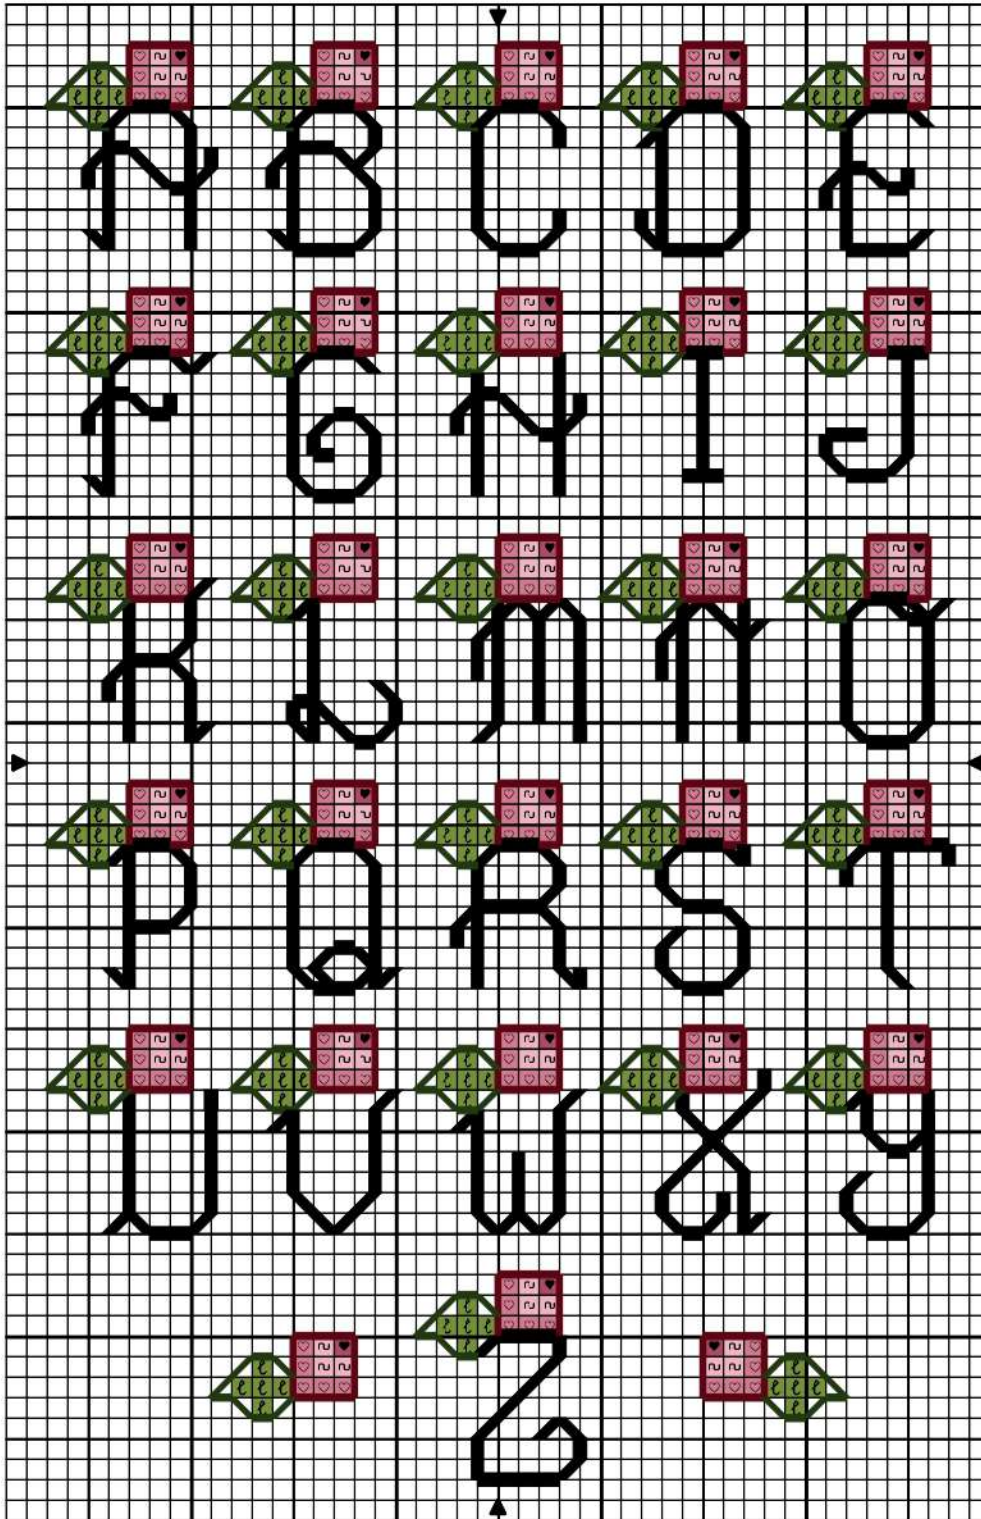

Alphabet bouton de rose

Prune my	DMC	Anchor
Prune cl	3687	
Prune tr cl	3688	
Vert chasseur cl	3689	
	3347	

Points arrière

—	Noir	310	403
—	Prune tr fc	3685	
—	Vert chasseur tr fc	895	

Note : Point arrière noir en 2 brins
Grille gratuite